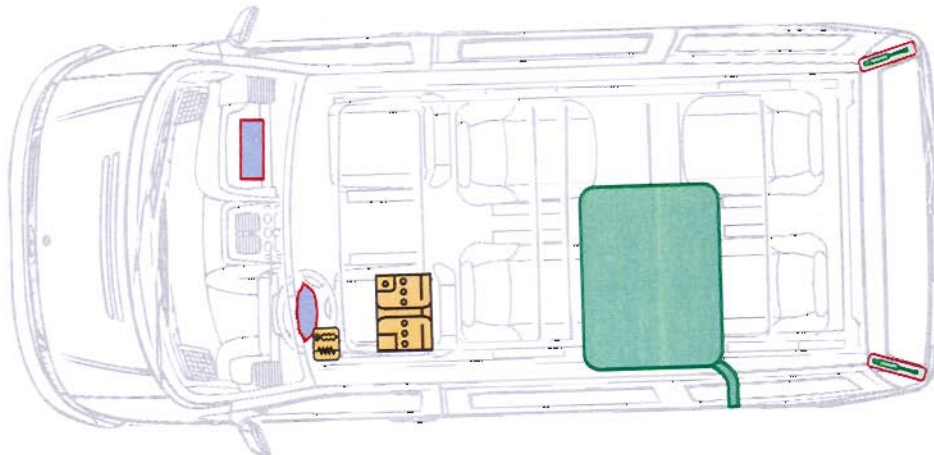

V-Klasse  
Vito  
Typ 638

1996 - 2003

Mercedes Benz

Legende

Airbag

Karosserie-  
verstärkung

Steuergerät

Gasgenerator

Überrollschutz

Batterie

Gurtstraffer

Gasdruckdämpfer

Kraftstofftank