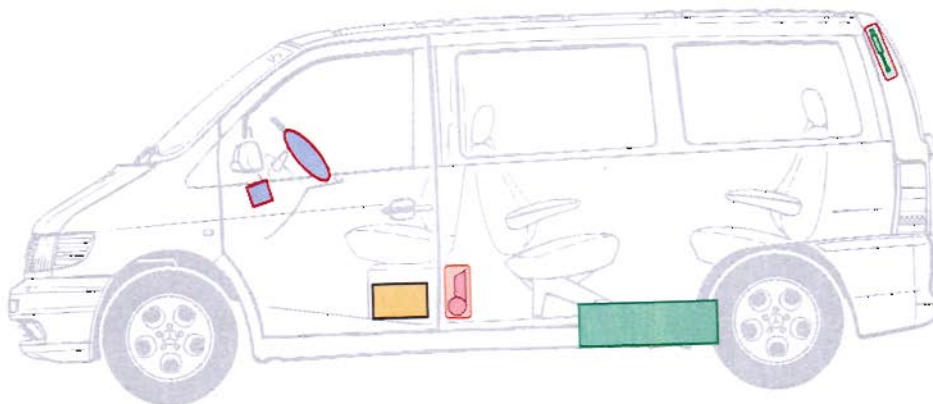

V-Klasse  
Vito  
Typ 638

1996 - 2003

Mercedes Benz

Legende

Airbag

Karosserie-  
verstärkung

Steuergerät

Gasgenerator